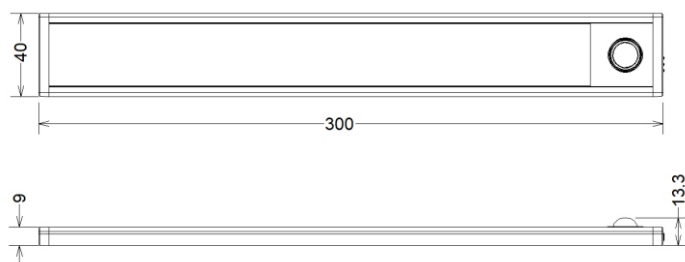

Uživatelský manuál

Immax LED interierové světlo CABINET-4, 3W 300mm PB PIR senzor

Technické parametry:

Materiál: hliník, PVC

Barva svítidla: bílá mat

Rozměry: 300 x 40 x 9 mm

Doba intervalu svícení: 30s

Barva světla: 4000K (neutrální bílá)

Příkon: 3W

Počet LED: 48

Typ LED : SMD 4014

Světelný tok: 180lm

Doba svícení: 50 000 hod

Režimy : ON/ OFF/AUTO

Vstupní napětí zdroje: AC 220-240V pomocí síťového adaptéru

CRI(Ra) Index podání barev: >86 (denní světlo má hodnotu Ra 100)

Záruční lhůta: 3 roky

Energetická třída(EEL): A+

Certifikace: CE

Stupeň krytí: IP20

Na jedno nabití (3h) je doba svícení až 4h.