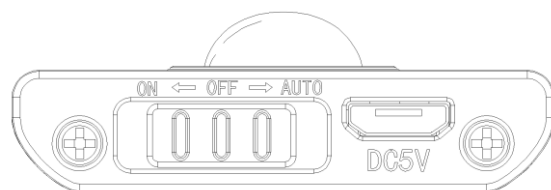

AUTO režim detekuje pohyb, doba svietenia po detekcii je 30s

! Neinštalujte v blízkosti zdroja tepla, na priame slnečné žiarenie, na miesta z vysokým výkyvom teplôt!

! Výrobok je určený na použitie vo vnútorných priestoroch, nevystavujte dažďu!

! Nedotýkajte sa LED lampičky ostrými, tvrdými alebo drsnými predmetmi!

! Ak svetlo slabne, nabite včas batériu!

Lampičku v prípade potreby utrite vlhčenou textíliou. Nepoužívajte chemické prostriedky.