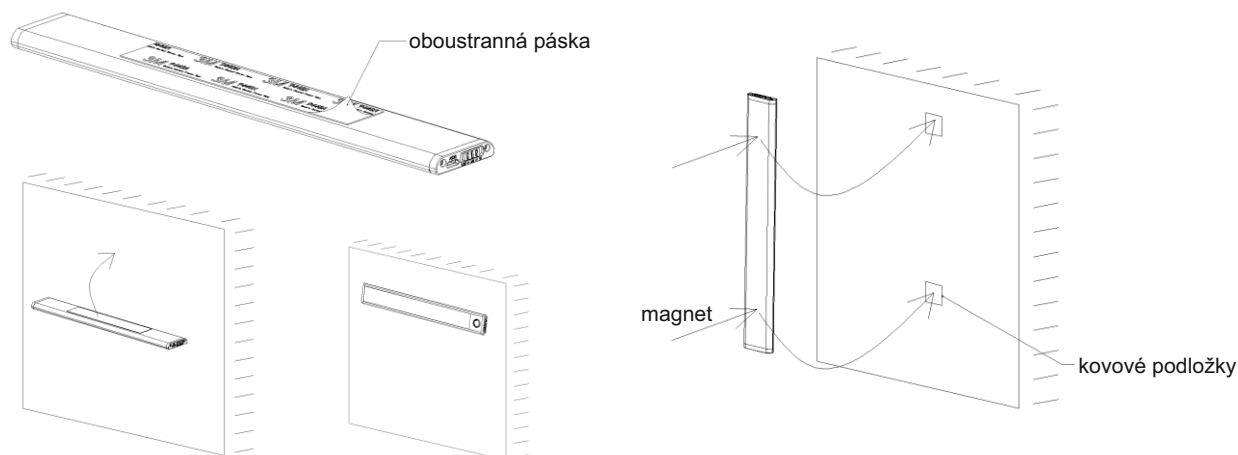

Obsah balení: svítidlo, micro USB kabel, montážní sada

Montáž:

Na spodní straně svítidla se nachází magnety, které slouží k uchycení svítidla. Svítidlo lze uchytit na zeď nebo strop pomocí nalepovacích kovových podložek, které jsou součástí balení. Podložky se nalepí na požadované místo a pomocí magnetu na ně umístíme světlo.

Obsah balenia: svetidlo, micro USB kábel, montážna sada

Montáž:

Na spodnej strane svietidla sa nachádzajú magnety, ktoré slúžia na uchytenie svietidla. Svetidlo je možné uchytiť na stenu alebo strop pomocou nalepovacích kovových podložiek, ktoré sú súčasťou balenia. Podložky sa nalepí na požadované miesto a pomocou magnetu na ne umiestnime svetlo.