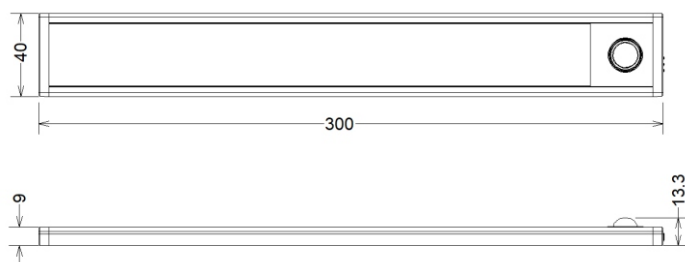

Užívateľský manuál

Immax LED interierové svetlo CABINET-4, 3W 300mm PB PIR senzor

Technické parametre:

Materiál: hliník, PVC

Farba svietidla: biela mat

Rozmery: 300 x 40 x 9 mm

Doba intervalu svietenia: 30s

Farba svetla: 4000K (neutrálna biela)

Príkion: 3W

Počet LED: 48

Typ LED: SMD 4014

Svetelný tok: 180lm

Doba svietenia: 50 000 hod

Režimy: ON / OFF / AUTO

Vstupné napätie zdroja: AC 220-240V pomocou sieťového adaptéra

CRI (Ra) Index podania farieb:> 86 (denné svetlo má hodnotu Ra 100)

Záručná lehota: 3 roky

Energetická trieda (EEI): A +

Certifikácia: CE

Stupeň krytia: IP20

Na jedno nabitie (3h) je doba svietenia až 4h.