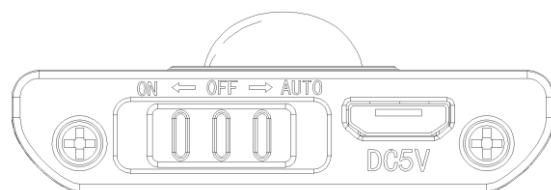

Obsah balení: svítidlo, micro USB kabel, montážní sada

Montáž:

Na spodní straně svítidla se nachází magnety, které slouží k uchycení svítidla. Svítidlo lze uchytit na zeď nebo strop pomocí nalepovacích kovových podložek, které jsou součástí balení. Podložky se nalepí na požadované místo a pomocí magnetu na ně umístíme světlo.

Světlo lze také přichytit nalepovací oboustrannou páskou.

Ovládání svítidla se nachází na boku
ON / OFF / AUTO

AUTO režim detekuje pohyb, doba svícení po detekci je 30s

- ! Neinstalujte v blízkosti zdroje tepla, na přímé sluneční záření, na místa z vysokým výkyvem teplot !**
- ! Výrobek je určen k použití ve vnitřních prostorech, nevystavujte dešti !**
- ! Nedotýkejte se LED lampičky ostrými, tvrdými nebo drsnými předměty !**
- ! Pokud světlo slábne, nabijte včas baterii!**