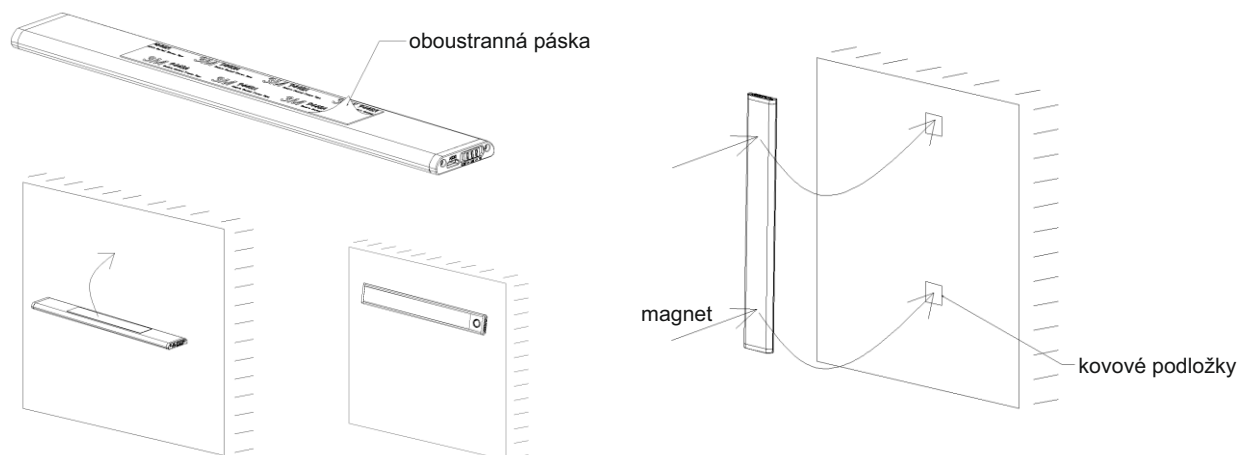

Uživatelský manuál

Immax LED interierové světlo CABINET-4, 3W 300mm PB PIR senzor

Technické parametry:

Materiál: hliník, PVC

Barva svítidla: bílá mat

Rozměry: 300 x 40 x 9 mm

Doba intervalu svícení: 30s

Barva světla: 4000K (neutrální bílá)

Záruční lhůta: 3 roky

Energetická třída(EEL): A+

Certifikace: CE

Stupeň krytí: IP20

Na jedno nabití (3h) je doba svícení až 4h.

Svítidlo vhodné pod kuchyňskou linku, do skříněk, šatních skříní, lze také uchytit na zeď jako pohotovostní světýlko.

Obsah balení: svítidlo, micro USB kabel, montážní sada

Montáž:

Na spodní straně svítidla se nachází magnety, které slouží k uchycení svítidla. Svítidlo lze uchytit na zeď nebo strop pomocí nalepovacích kovových podložek, které jsou součástí balení. Podložky se nalepí na požadované místo a pomocí magnetu na ně umístíme světlo.

Obsah balenia: svetidlo, micro USB kábel, montážna sada

Montáž:

Na spodnej strane svietidla sa nachádzajú magnety, ktoré slúžia na uchytenie svietidla. Svetidlo je možné uchytiť na stenu alebo strop pomocou nalepovacích kovových podložiek, ktoré sú súčasťou balenia. Podložky sa nalepí na požadované miesto a pomocou magnetu na ne umiestnime svetlo.